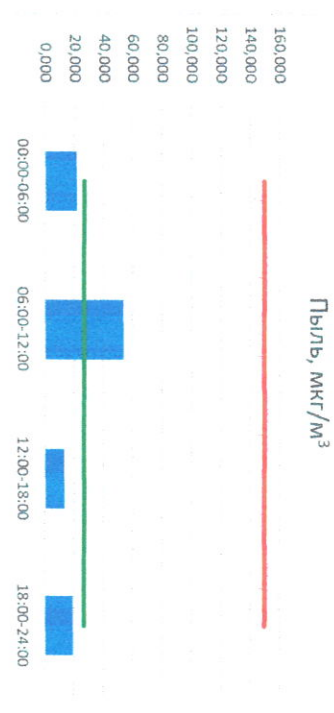

Отчёт о состоянии атмосферного воздуха за 16.08.2021 г.

Направление ветра	[NO <sub>1</sub> ], мкг/м <sup>3</sup>	[NO <sub>2</sub> ], мкг/м <sup>3</sup>	[CO], мкг/м <sup>3</sup>	[SO <sub>2</sub> ], мкг/м <sup>3</sup>	[Пыль], мкг/м <sup>3</sup>	
00:00-06:00	ЮЮВ	0,914	7,327	0,271	0,284	21,490
06:00-12:00	ЮЮВ	0,247	7,350	0,317	0,256	53,812
12:00-18:00	ЮЮЗ	0,000	5,537	0,287	0,000	13,361
18:00-24:00	ЮЗ	0,119	9,253	0,236	0,000	18,915
00:00-24:00	Ю	0,320	7,367	0,278	0,135	26,894
ПДК,с.с.	-	60,0	40,0	3,0	50,0	150,0