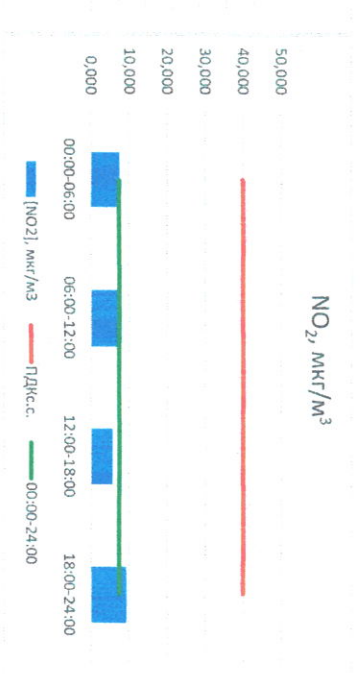

Отчёт о состоянии атмосферного воздуха за 16.08.2021 г.

Направление ветра	[NO <sub>1</sub> ], мкг/м <sup>3</sup>	[NO <sub>2</sub> ], мкг/м <sup>3</sup>	[CO], мкг/м <sup>3</sup>	[SO <sub>2</sub> ], мкг/м <sup>3</sup>	[Пыль], мкг/м <sup>3</sup>	
00:00-06:00	ЮЮВ	0,914	7,327	0,271	0,284	21,490
06:00-12:00	ЮЮВ	0,247	7,350	0,317	0,256	53,812
12:00-18:00	ЮЮЗ	0,000	5,537	0,287	0,000	13,361
18:00-24:00	ЮЗ	0,119	9,253	0,236	0,000	18,915
00:00-24:00	Ю	0,320	7,367	0,278	0,135	26,894
ПДК,с.с.	-	60,0	40,0	3,0	50,0	150,0