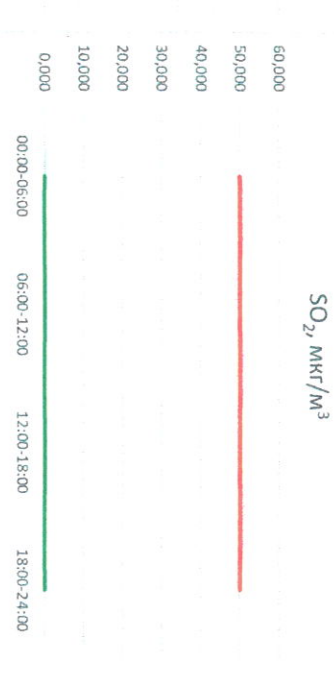

Отчёт о состоянии атмосферного воздуха за 16.08.2021 г.

Направление ветра	[NO <sub>1</sub> ], мкг/м <sup>3</sup>	[NO <sub>2</sub> ], мкг/м <sup>3</sup>	[CO], мкг/м <sup>3</sup>	[SO <sub>2</sub> ], мкг/м <sup>3</sup>	[Пыль], мкг/м <sup>3</sup>	
00:00-06:00	ЮЮВ	0,914	7,327	0,271	0,284	21,490
06:00-12:00	ЮЮВ	0,247	7,350	0,317	0,256	53,812
12:00-18:00	ЮЮЗ	0,000	5,537	0,287	0,000	13,361
18:00-24:00	ЮЗ	0,119	9,253	0,236	0,000	18,915
00:00-24:00	Ю	0,320	7,367	0,278	0,135	26,894
ПДК,с.с.	-	60,0	40,0	3,0	50,0	150,0