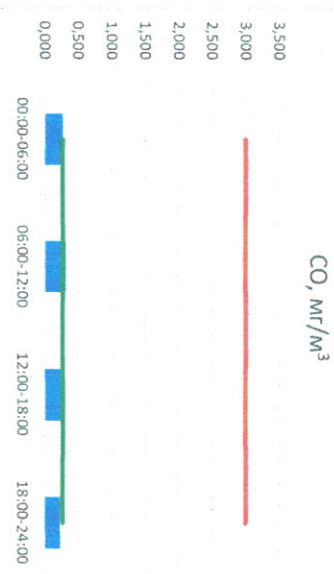

Отчёт о состоянии атмосферного воздуха за 16.08.2021 г.

Направление ветра	[NO <sub>1</sub> ], мкг/м <sup>3</sup>	[NO <sub>2</sub> ], мкг/м <sup>3</sup>	[CO], мкг/м <sup>3</sup>	[SO <sub>2</sub> ], мкг/м <sup>3</sup>	[Пыль], мкг/м <sup>3</sup>	
00:00-06:00	ЮЮВ	0,914	7,327	0,271	0,284	21,490
06:00-12:00	ЮЮВ	0,247	7,350	0,317	0,256	53,812
12:00-18:00	ЮЮЗ	0,000	5,537	0,287	0,000	13,361
18:00-24:00	ЮЗ	0,119	9,253	0,236	0,000	18,915
00:00-24:00	Ю	0,320	7,367	0,278	0,135	26,894
ПДК,с.с.	-	60,0	40,0	3,0	50,0	150,0